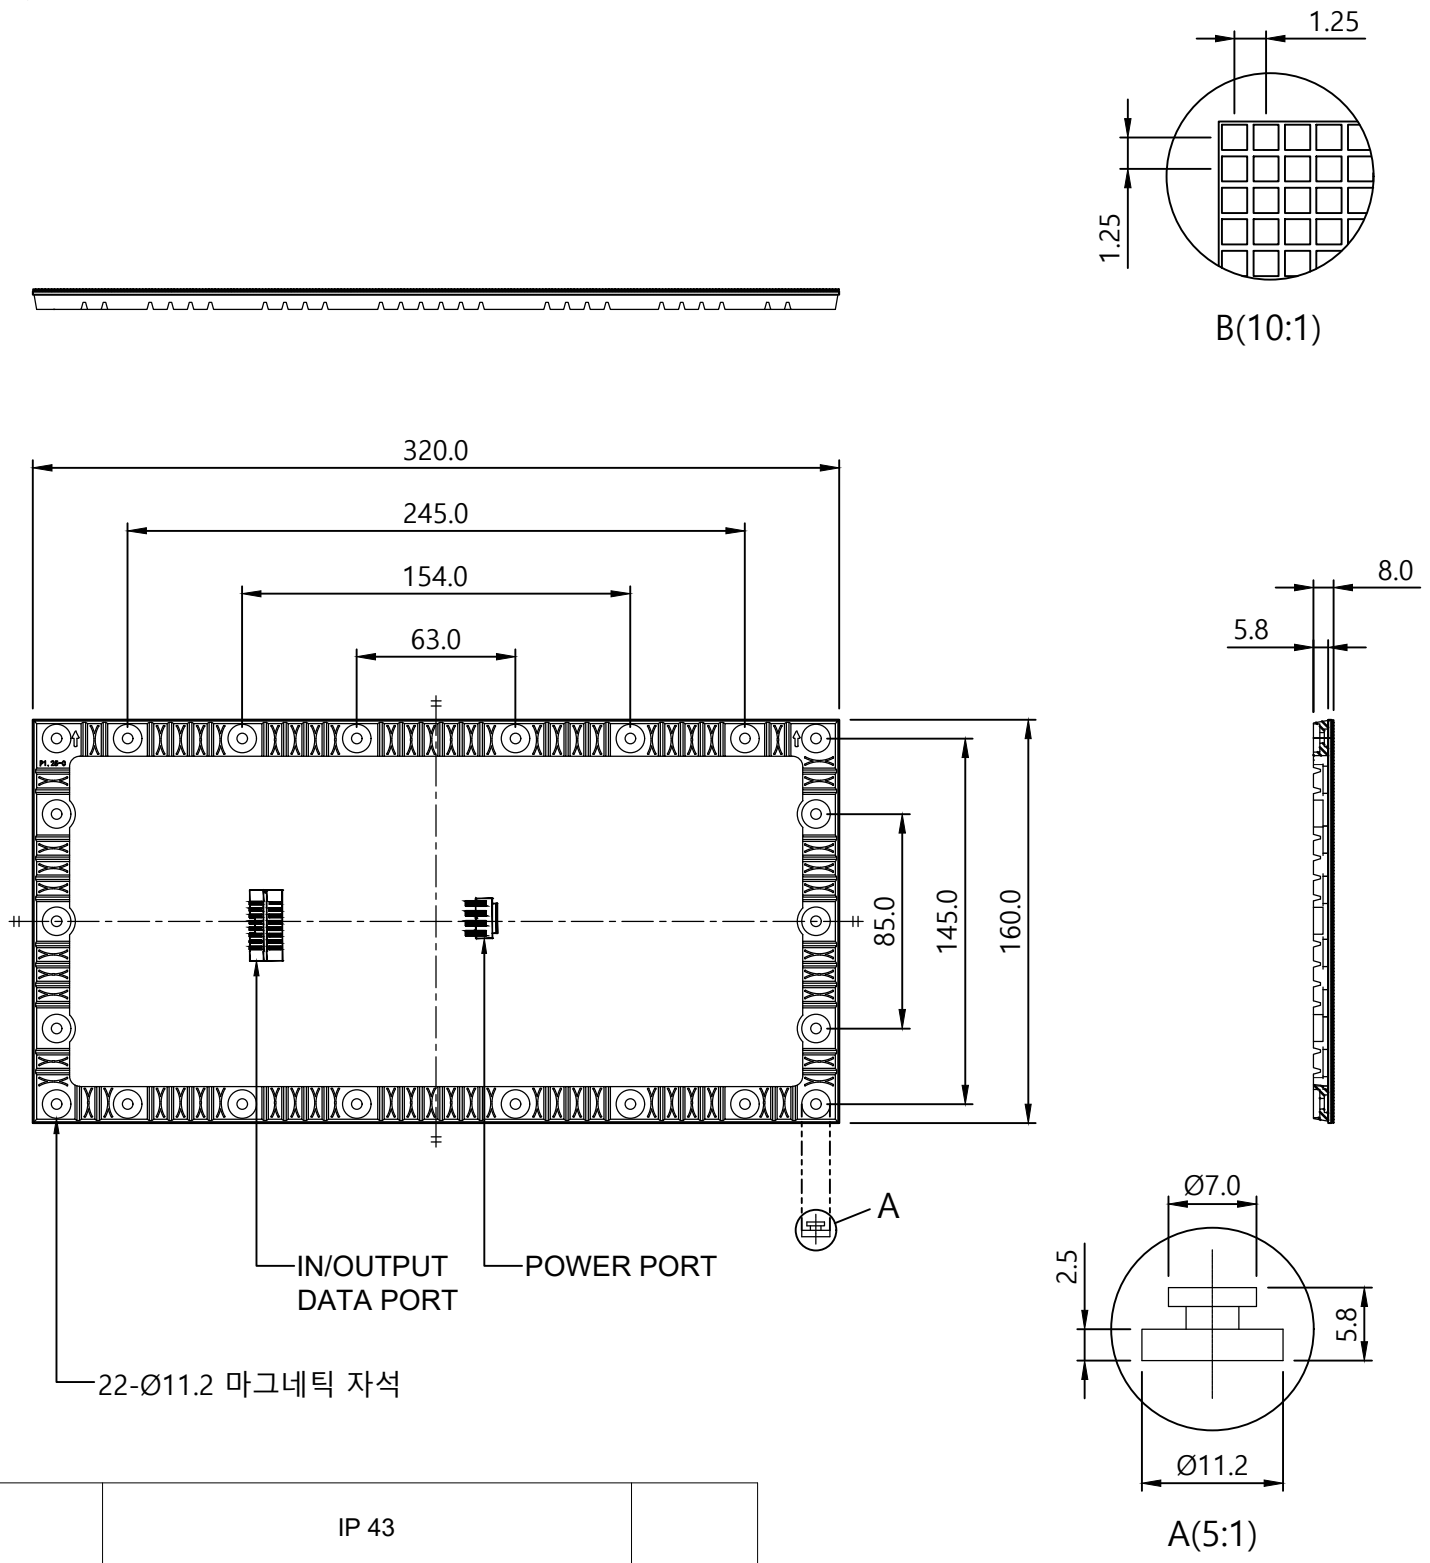

This drawing can not be copied or disclosed in whole or in part without the express written consent of LUMENIX  
 본 도면은 LUMENIX 의 지적 재산이므로 LUMENIX 의 허가 없이 유출 및 무단 복제할 수 없습니다.

IP 등급	IP 43			
최대 소비전력	800W/m <sup>2</sup>			
평균 소비전력	400W/m <sup>2</sup>		CONTACT	<a href="https://lumenix.co.kr">https://lumenix.co.kr</a>
CO	DESCRIPTION	DATE	COMPANY	(주)루메닉스 02)869-0075

NO	DESCRIPTION	QTY	MATERIAL	TREATEMENT	REMARKS
0		1	알루미늄 다이캐스팅	ABS	-
DATE	SCALE	SHEET	TITLE		
☉	1:3	A3			
Designed by	Checked by	Approved by	DWG NO.		
L.J.H	S.G.W	-	-		